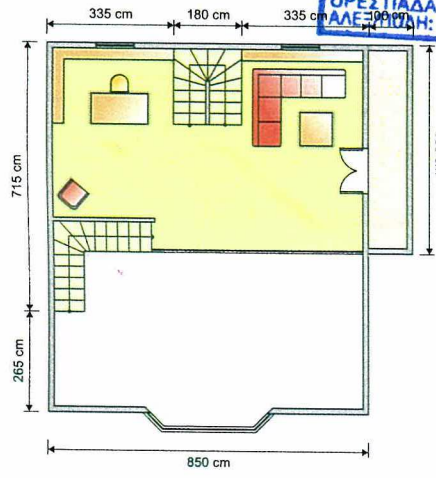

## ΤΡΙΩΡΟΦΟ

+ΓΚΑΡΑΖ 6 x 3.2m

+51.5m<sup>2</sup> (επιπλέον στεγαζόμενος χώρος)

**ΠΡΟΚΑΤ ΣΠΙΤΙΑ**  
**“ΘΕΜΕΛΙΟ 95”**  
**ΥΤΟΝΣ**

ΕΠΙΧΕΙΡΗΣΗ  
 ΘΕΜΕΛΙΟ 95  
 ΤΕΧΝΙΚΑ ΕΡΓΑ  
 ΚΑΤΑΣΤΡΟΦΩΝ  
 ΜΗΧΑΝΙΚΟ Ε. Μ. ΤΕΛΕΙΟΤΗΤΕΣ  
 ΤΗΛ: 0210 622074 - ΔΟΥ ΣΟΥΦΛΙΟΥ  
 ΟΡΕΣΤΙΑΔΑ: 2 ΧΛΜ. ΟΡ/ΔΑΣ - ΠΥΡΓΟΥ - ΤΗΛ. 6945892727  
 ΑΛΕΞΑΝΔΡΟΥ: 2 ΧΛΜ. ΟΡ/ΔΑΣ - ΠΥΡΓΟΥ - ΤΗΛ. 2652625563  
 ΠΛΗΡ. ΠΛΗΜ: Α. ΔΗΜΟΚΡΑΤΙΑΣ 246 3ος ΟΡΟΦΟΣ - ΤΗΛ. 210 255 0 275

**ΙΣΟΓΕΙΟ 68m<sup>2</sup>**

+36m<sup>2</sup> επιπλέον στεγαζόμενος χώρος

**1ος ΟΡΟΦΟΣ 47m<sup>2</sup>**

+5.5m<sup>2</sup> μπαλκόνια

**2ος ΟΡΟΦΟΣ 41m<sup>2</sup>**

+10m<sup>2</sup> μπαλκόνια

ΥΠΝΟΔΩΜΑΤΙΑ	2
ΞΕΝΩΝΑΣ	-
ΜΠΑΝΙΑ	2
ΚΟΥΖΙΝΕΣ	1
ΚΑΘΙΣΤΙΚΑ	1
ΤΡΑΠΕΖΑΡΙΑ	1
ΑΠΟΘΗΚΗ	1
ΤΖΑΚΙ	1
ΓΡΑΦΕΙΟ	-
ΑΙΘΡΙΟ	-