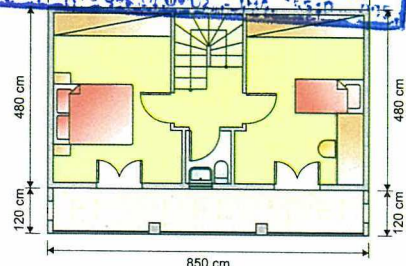

## ΤΡΙΩΡΟΦΟ

+ΓΚΑΡΑΖ 6 x 3.2m

+51.5m<sup>2</sup> (επιπλέον στεγαζόμενος χώρος)

**ΠΡΟΚΑΤ ΣΠΙΤΙΑ**  
**“ΘΕΜΕΛΙΟ 95”**  
**ΥΤΟΝΣ**

ΕΠΙΧΕΙΡΗΣΗ  
 ΘΕΜΕΛΙΟ 95  
 ΤΕΧΝΙΚΑ ΕΡΓΑ  
 ΚΑΤΑΣΤΡΟΦΩΝ  
 ΜΗΧΑΝΙΚΟ Ε. Μ. ΤΕΛΕΙΟΤΗΤΕΣ  
 ΤΗΛ: 0210 622074 - ΔΟΥ ΣΟΥΦΛΙΟΥ  
 ΟΡΕΣΤΙΑΔΑ: 2 ΧΛΜ. ΟΡ/ΔΑΣ - ΠΥΡΓΟΥ - ΤΗΛ. 6945892727  
 ΑΛΕΞΑΝΔΡΟΥ: 2 ΧΛΜ. ΟΡ/ΔΑΣ - ΠΥΡΓΟΥ - ΤΗΛ. 2652625563  
 ΠΛΗΡ. ΠΛΗΜ: Α. ΔΗΜΟΚΡΑΤΙΑΣ 246 3ος ΟΡΟΦΟΣ - ΤΗΛ. 210 255 0 275

**ΙΣΟΓΕΙΟ 68m<sup>2</sup>**

+36m<sup>2</sup> επιπλέον στεγαζόμενος χώρος

**1ος ΟΡΟΦΟΣ 47m<sup>2</sup>**

+5.5m<sup>2</sup> μπαλκόνια

**2ος ΟΡΟΦΟΣ 41m<sup>2</sup>**

+10m<sup>2</sup> μπαλκόνια

ΥΠΝΟΔΩΜΑΤΙΑ	2
ΞΕΝΩΝΑΣ	-
ΜΠΑΝΙΑ	2
ΚΟΥΖΙΝΕΣ	1
ΚΑΘΙΣΤΙΚΑ	1
ΤΡΑΠΕΖΑΡΙΑ	1
ΑΠΟΘΗΚΗ	1
ΤΖΑΚΙ	1
ΓΡΑΦΕΙΟ	-
ΑΙΘΡΙΟ	-