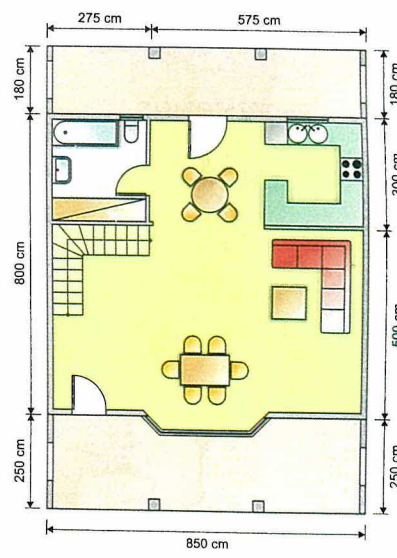

## ΤΡΙΩΡΟΦΟ

+ΓΚΑΡΑΖ 6 x 3.2m

+51.5m<sup>2</sup> (επιπλέον στεγαζόμενος χώρος)

**ΠΡΟΚΑΤ ΣΠΙΤΙΑ**  
**“ΘΕΜΕΛΙΟ 95”**  
**ΥΤΟΝΣ**

ΕΠΙΧΕΙΡΗΣΗ  
 ΘΕΜΕΛΙΟ 95  
 ΤΕΧΝΙΚΑ ΕΡΓΑ  
 ΚΑΤΑΣΤΡΟΦΩΝ  
 ΜΗΧΑΝΙΚΟ Ε. Μ. ΤΕΛΕΙΟΤΗΤΕΣ  
 ΤΗΛ: 0210 622074 - ΔΟΥ ΣΟΥΦΛΙΟΥ  
 ΟΡΕΣΤΙΑΔΑ: 2 ΧΛΜ. ΟΡ/ΔΑΣ - ΠΥΡΓΟΥ - ΤΗΛ. 6945892727  
 ΑΛΕΞΑΝΔΡΟΥ: 2 ΧΛΜ. ΟΡ/ΔΑΣ - ΠΥΡΓΟΥ - ΤΗΛ. 2652625563  
 ΠΛΗΡ. ΠΛΗΜ: Α. ΔΗΜΟΚΡΑΤΙΑΣ 246 3ος ΟΡΟΦΟΣ - ΤΗΛ. 210 255 0 275

**ΙΣΟΓΕΙΟ 68m<sup>2</sup>**

+36m<sup>2</sup> επιπλέον στεγαζόμενος χώρος

**1ος ΟΡΟΦΟΣ 47m<sup>2</sup>**

+5.5m<sup>2</sup> μπαλκόνια

**2ος ΟΡΟΦΟΣ 41m<sup>2</sup>**

+10m<sup>2</sup> μπαλκόνια

ΥΠΝΟΔΩΜΑΤΙΑ	2
ΞΕΝΩΝΑΣ	-
ΜΠΑΝΙΑ	2
ΚΟΥΖΙΝΕΣ	1
ΚΑΘΙΣΤΙΚΑ	1
ΤΡΑΠΕΖΑΡΙΑ	1
ΑΠΟΘΗΚΗ	1
ΤΖΑΚΙ	1
ΓΡΑΦΕΙΟ	-
ΑΙΘΡΙΟ	-